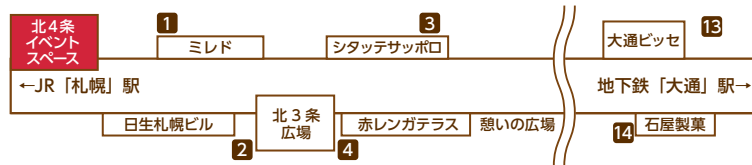

# チ・カ・ホに 「冬の鉢物」 勢揃い!!

2020 北国の鉢花まつり

11/28<sup>土</sup>・29<sup>日</sup>  
10:00~16:00

札幌駅前通地下歩行空間「チ・カ・ホ」北4条イベントスペース

お問合せ

北海道花き品評会 鉢花の部実行委員会 事務局  
(株)札幌花き地方卸売市場

TEL.011-892-1432

主催：北海道花き振興協議会、北海道花き品評会 鉢花の部実行委員会