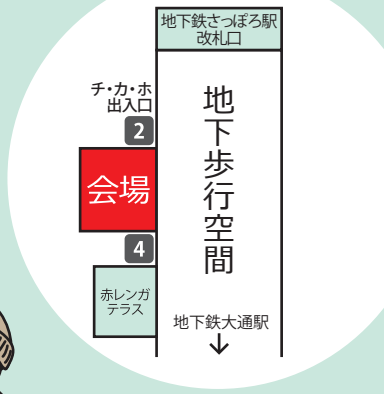

振動台で実験してみよう！地震に強い家の構造とは。

道立総合研究機構北方建築総合研究所

主催 ほっかいどう防災教育協働ネットワーク 「ほっかいどう防災ひろば in チ・カ・ホ」 協働プロジェクト推進チーム

リーダー：北海道、北海道開発局、札幌管区気象台

国土地理院 北海道地方測量部、札幌市、DCM ホーマック株式会社、日糧製パン株式会社、一般財団法人 日本気象協会北海道支社

一般社団法人 日本気象予報士会北海道支部、日本赤十字社北海道支部、一般社団法人 日本損害保険協会北海道支部、北海道コカ・コーラボトリング株式会社

損害保険ジャパン日本興亜株式会社、北海道大学大学院工学研究院 建設都市空間デザイン部門 都市防災学研究室

協力 第一管区海上保安本部、一般財団法人 気象業務支援センター、HTB 北海道テレビ放送株式会社、3.11SAPPORO SYMPO 実行委員会

地方独立行政法人北海道立総合研究機構建築研究本部北方建築総合研究所

ほっかいどう防災ひろば in 千・カ・ホ

会場マップ

令和2年1月17日(金)
10:30 ~ 16:30 札幌駅前通地下歩行空間
北3条交差点広場(西)

参加無料

災害時備蓄に
日持ちするパンを
ご活用ください!

日糧製パン

簡単だよ
やってみよう
AED

日本赤十字社
北海道支部

経済的な
備えも大事!
地震保険!

日本損害保険協会
北海道支部

防災アプリと
段ボールベッドを
体験しよう