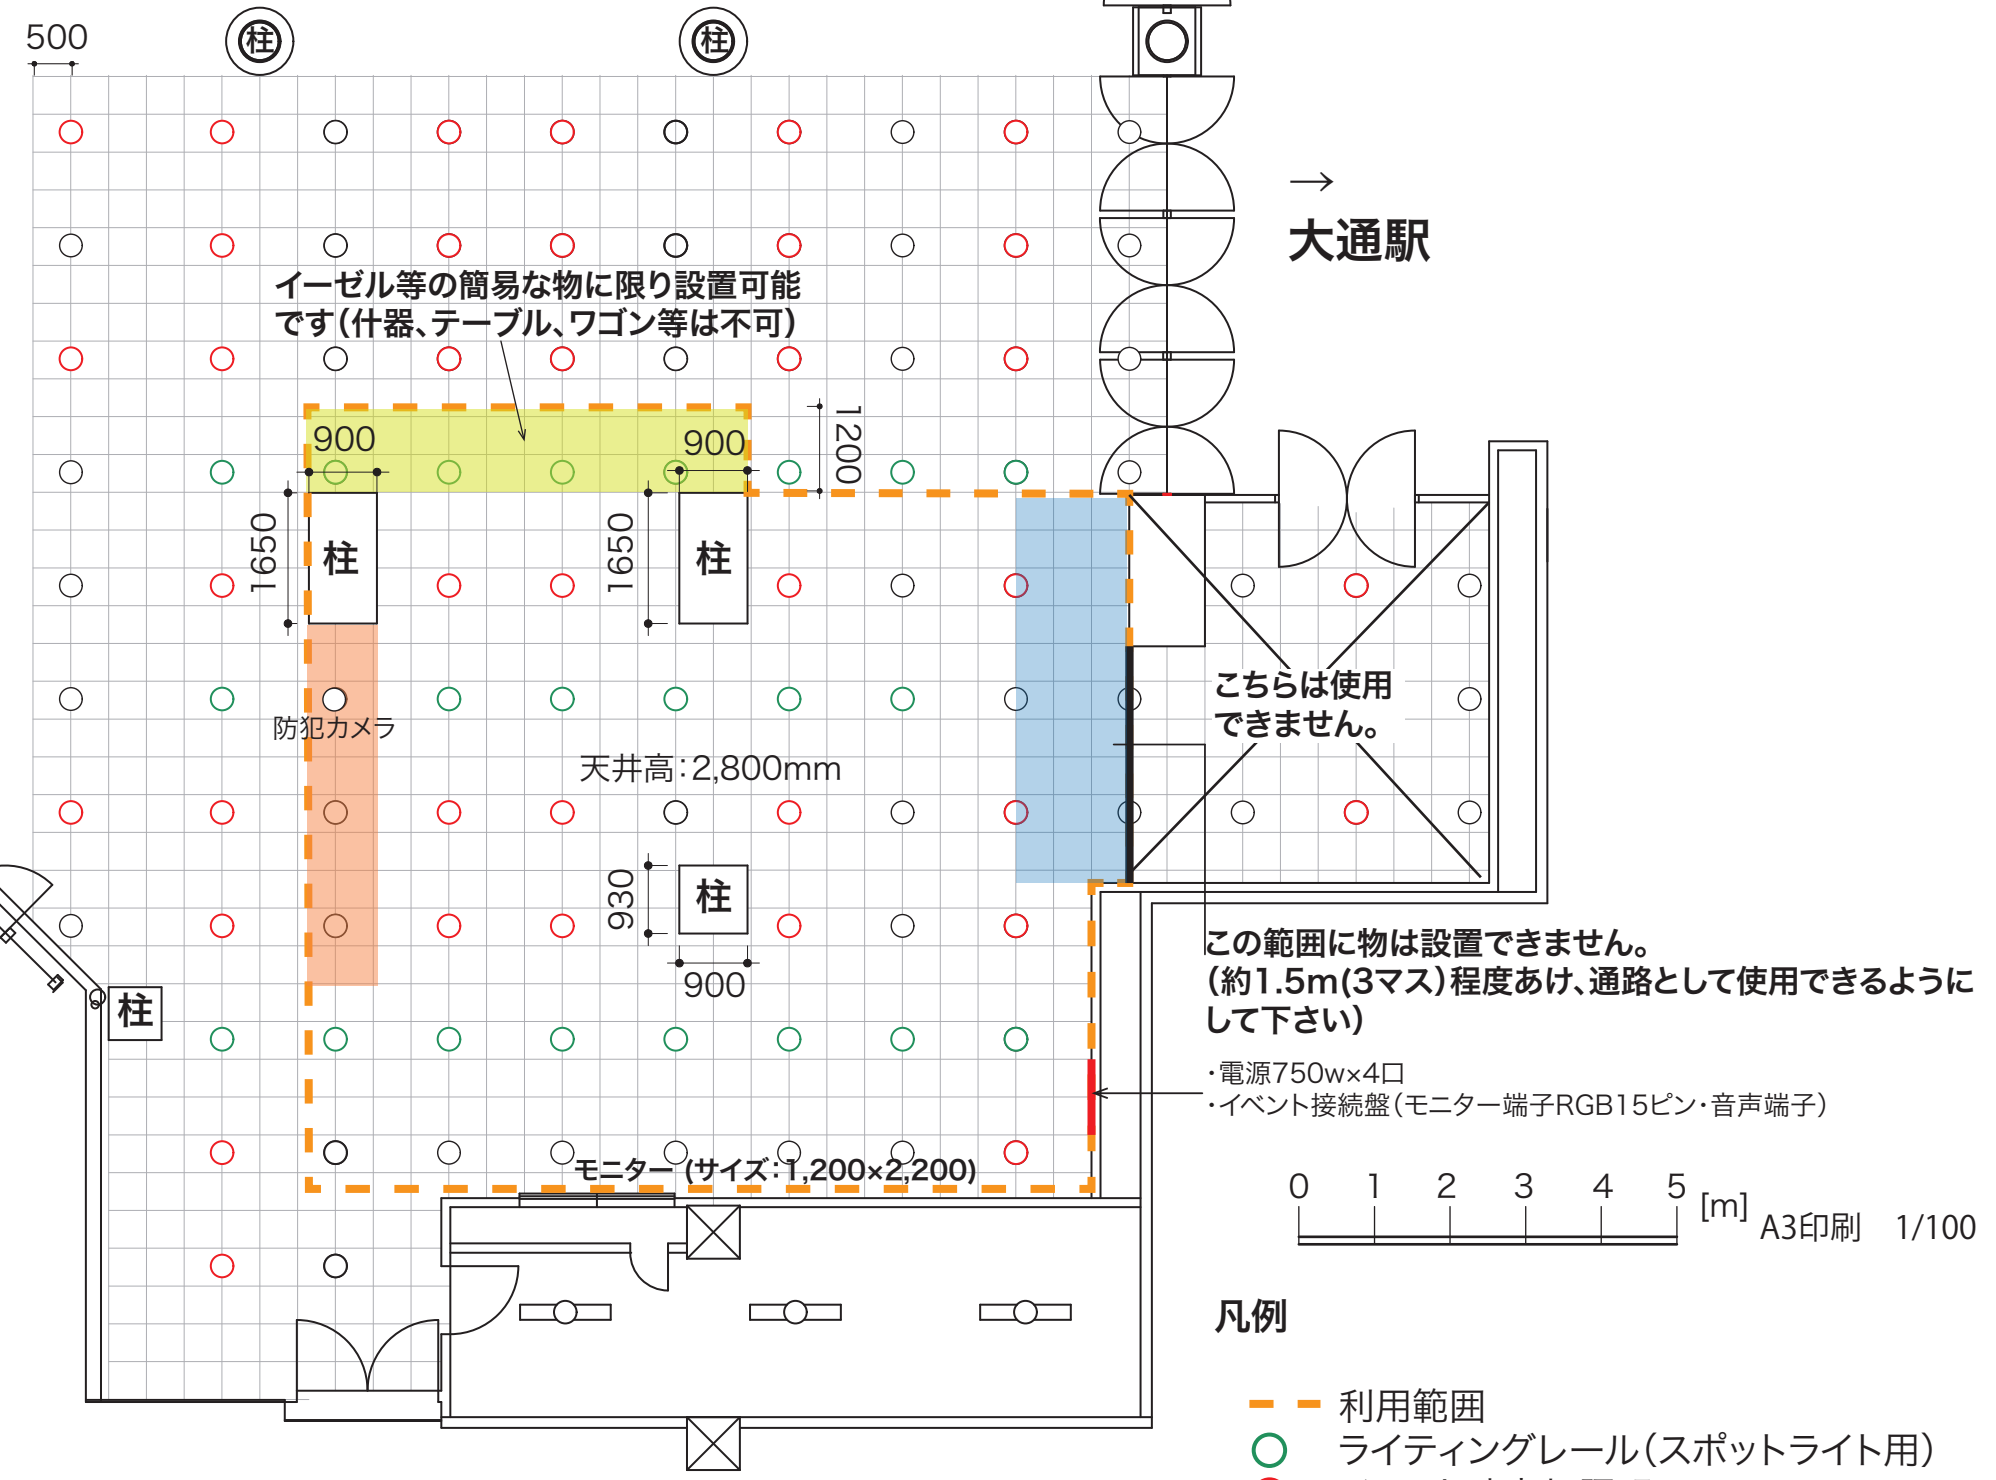

# 北大通交差点広場(西)

### 注意事項

- ・隣接するビルの出入口に人だまりができないようご注意ください。
- ・音量については、上限75dBとさせていただきます。スピーカーの位置・向き等については、事前調整が必須です。
- ・モニターを塞ぐような設置はできません。
- ・設置物の上限高さは2,100mmですが、防犯カメラの死角となるような設置はできません。
- ・    の範囲は、イーゼル等の簡易な物に限り設置可能です。自立式のパネルは柱に沿わせて設置してください。(什器、テーブル、ワゴン等は設置できません)

この範囲に物は設置できません。  
(約1.5m(3マス)程度あけ、通路として使用できるようにして下さい)

- ・電源750w×4口
- ・イベント接続盤(モニター端子RGB15ピン・音声端子)

0 1 2 3 4 5 [m] A3印刷 1/100

- ### 凡例
- 利用範囲
  - ラइटングレール(スポットライト用)
  - イベント時点灯照明
  - この範囲に物は設置できません
  - この範囲の設置物の高さは1,800mmまで