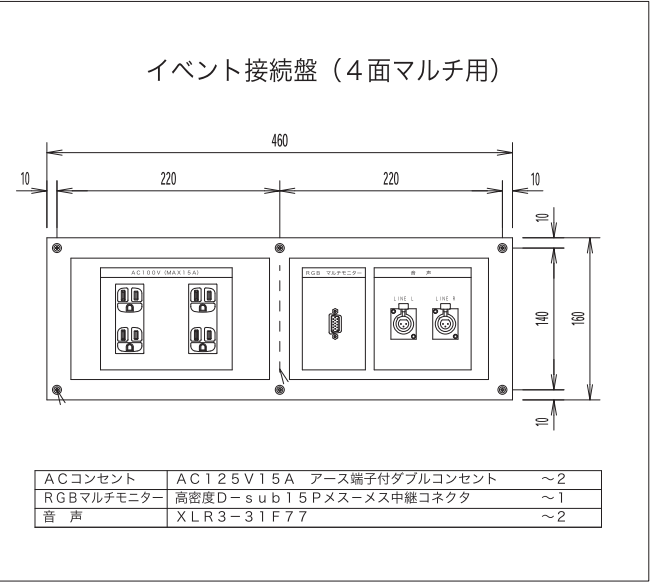

# 北大通交差点広場(西)

### 注意事項

- ・隣接するビルの出入口に人だまりができないようご注意ください。
- ・音量については、上限75dBとさせていただきます。スピーカーの位置・向き等については、事前調整が必須です。
- ・モニターを塞ぐような設置はできません。
- ・設置物の上限高さは2,100mmですが、防犯カメラの死角となるような設置はできません。
- ・    の範囲は、イーゼル等の簡易な物に限り設置可能です。自立式のパネルは柱に沿わせて設置してください。(什器、テーブル、ワゴン等は設置できません)

この範囲に物は設置できません。  
(約1.5m(3マス)程度あけ、通路として使用できるようにして下さい)

- ・電源750w×4口
- ・イベント接続盤(モニター端子RGB15ピン・音声端子)

0 1 2 3 4 5 [m] A3印刷 1/100

- ### 凡例
- 利用範囲
  - ラइटングレール(スポットライト用)
  - イベント時点灯照明
  - この範囲に物は設置できません
  - この範囲の設置物の高さは1,800mmまで